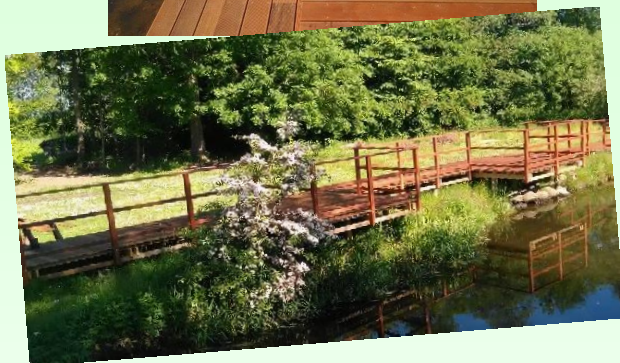

### Giv borgerne oplevelser i naturen.

Vi har gennemført en lang række projekter med platforme, opholdsområder, kano-pladser, shelters etc. Projekter som alle har det formål at give brugerne naturoplevelser – lidt ud over det sædvanlige.

### Ingen krav til løbende vedligeholdelse

Vores produkter udføres alle af FSC certificeret hårdtræ. Løsningerne udemærker sig ved at have lange levetider, uden at der stilles store krav til vedligeholdelse.